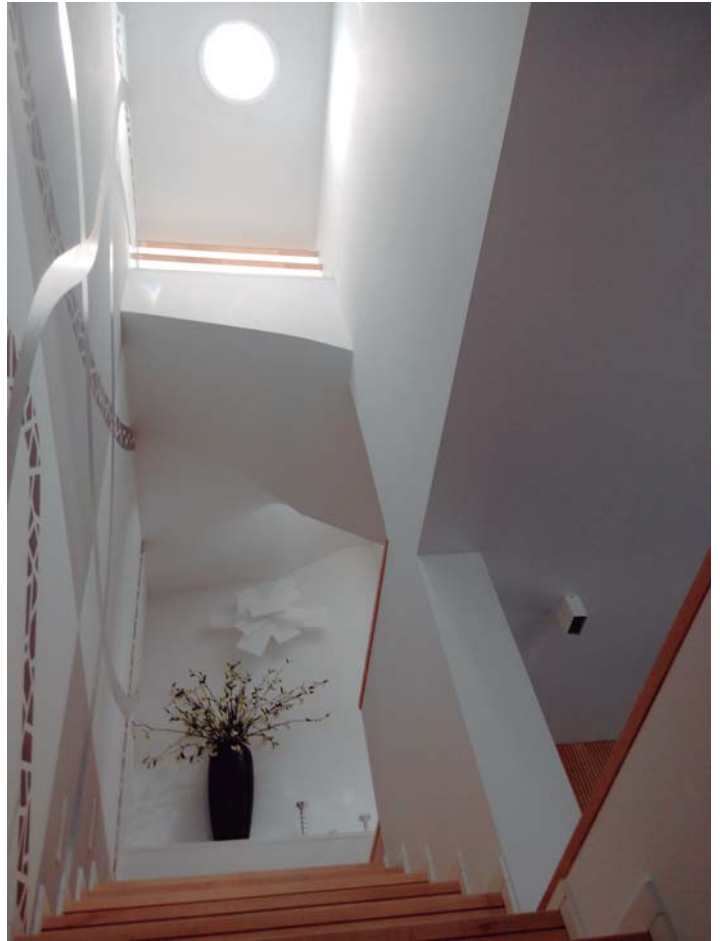

Escales Brillants

El sistema Solatube permet portar llum natural en escales interiors, transformant un espai fosc, en un espai ple de llum i de vida.

El fet que el sistema Solatube no precisi de cap tipus de manteniment fa de les escales interiors un dels espais més idonis per a la seva col·locació, ja que netejar una finestra a la paret d'una escala o al sostre pot resultar tot un desafiament.

Model recomanat:

Per una escala petita o de dimensions normals el model 290 DS (Ø350mm) és el més indicat. Per escales molt grans hi ha la opció de col·locar el Solatube de Ø530mm.

Accessoris recomanats:

· **Anell LED.** Complementa la llum natural amb llum artificial eficient per a la nit. Substituir una bombeta en una caixa d'escala pot esdevenir tot un repte. La llarga vida útil de l'Anell LED permet que ens oblidem d'aquesta difícil tasca durant molts i molts anys.